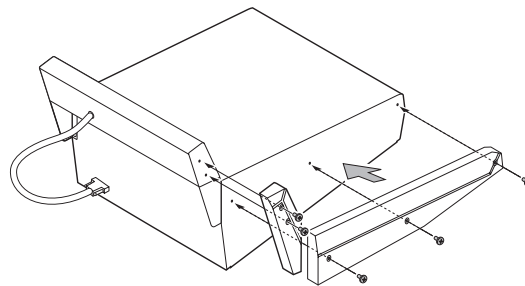

## 概述

---

SP1000是用于DM1000VCM调音台的侧面板。

## 特性

---

- 规格尺寸 (宽×高×深) 20mm x 231mm x 635mm (0.8" x 9.1" x 25")
- 重量: 2kg (4.4lbs)
- 包装内物品: 侧板L (1)、侧板R (1)、MB侧板L (1)、MB侧板R (1)、螺丝 M4×20 (10)、使用说明书 (1)

外观尺寸

单位: mm (inch)

\*所有信息如有变更, 恕不另行通知。  
\*所有商标和注册商标的版权归属其所有者。