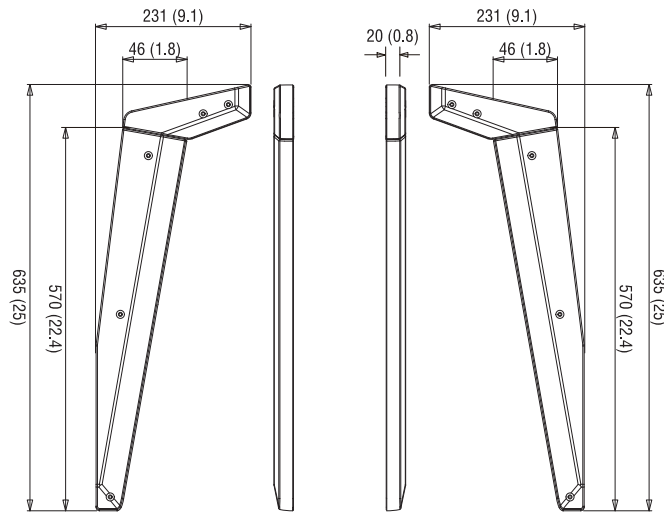

## 概述

---

SP1000是用于DM1000VCM调音台的侧面板。

## 特性

---

- 规格尺寸 (宽×高×深) 20mm x 231mm x 635mm (0.8" x 9.1" x 25")
- 重量: 2kg (4.4lbs)
- 包装内物品: 侧板L (1)、侧板R (1)、MB侧板L (1)、MB侧板R (1)、螺丝 M4×20 (10)、使用说明书 (1)

外观尺寸

单位: mm (inch)

\*所有信息如有变更, 恕不另行通知。  
\*所有商标和注册商标的版权归属其所有者。